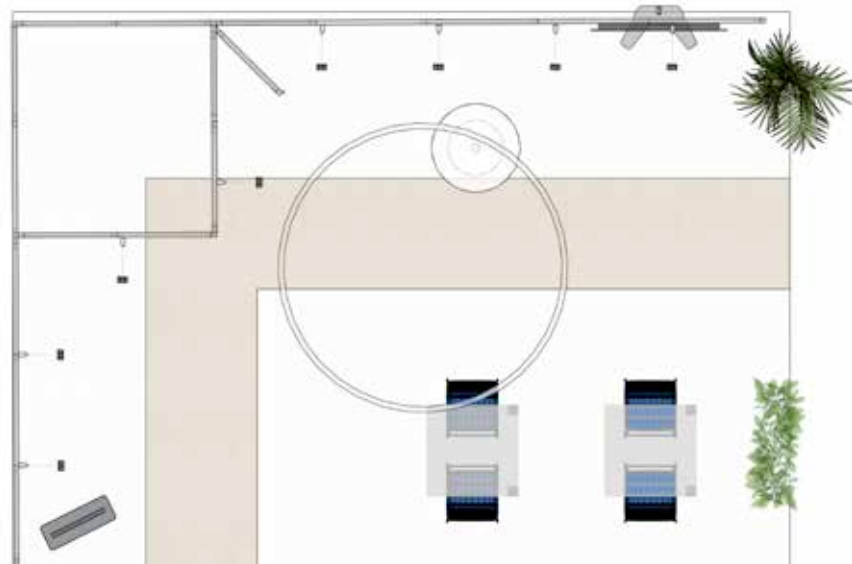

memorial
cube

Verpakking

Eilandstand 8x5 m

Pop-Up Magnetic & Light Frame

MEMORIAL CUBE

INNOVATIVE
COLUMBARIUM

Verpakking
Hoekstand 7x4 m
Classic Frame

gripp Elk moment grip op je
• sales
• projecten
• budget