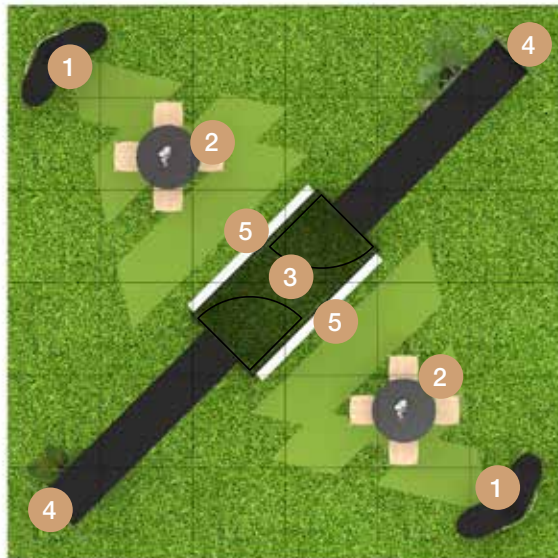

- 1 Infobalie.
- 2 Hoge zit.
- 3 Storage.
- 4 TV.
- 5 Lightbox

Verpakking

Eilandstand 6x6 m

Classic Frame & Light Frame