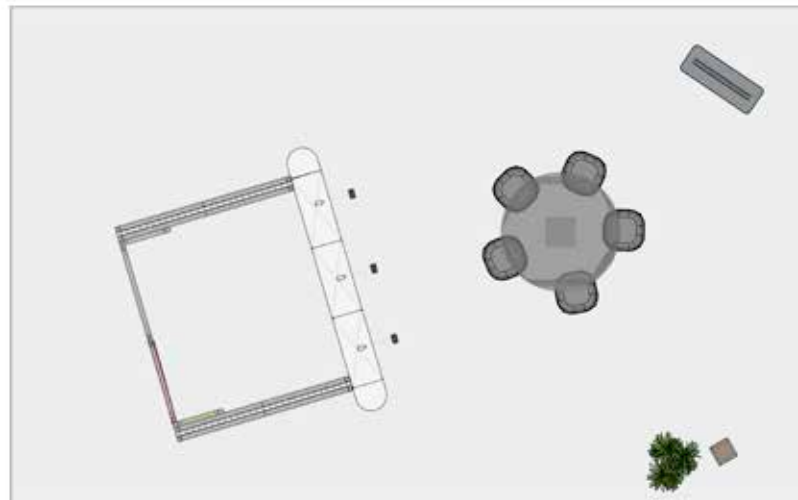

memorial
cube